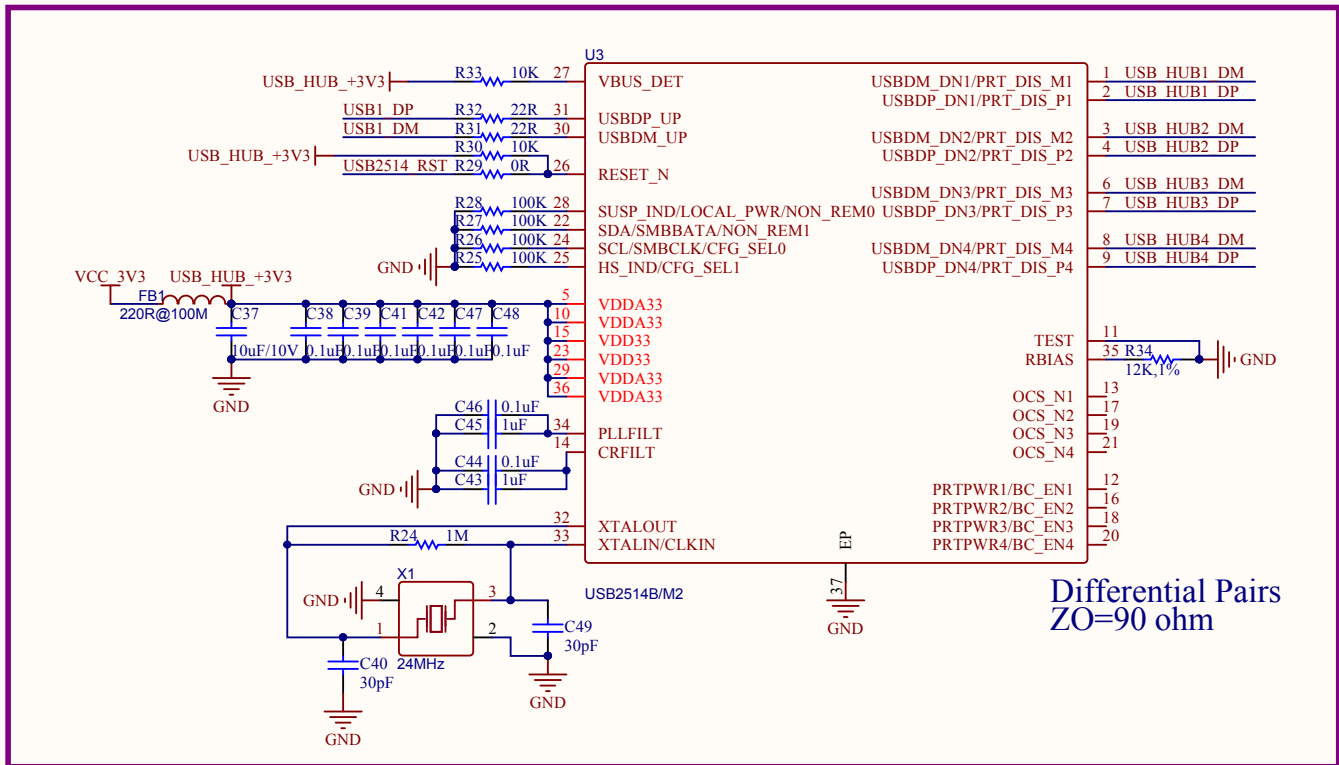

不同CSI接口电平转换

Push-Pull:60M bps
OPEN Drain:2M bps
VCCA<=VCCB

CAMERA侧

SOC侧

CAMERA接口或者RMII网络接口二选一

Title		
Size	Number	Revision
A3		
Date:	2022/5/19	Sheet of
File:	D:\深圳自向网络科技有限公司\CSI	INBIBR\B/E_SchDoc

核心板

RESET

Differential Pairs
ZO=90 ohm

Title		
Size	Number	Revision
A4		
Date:	2022/5/19	Sheet of
File:	D:\深圳百问网科技有限公司\USB Hub Schematic	1/1

USB OTG

TF Card

CP2104 & DEBUG

CP2104 TXD UART3 RX
 CP2104 RXD UART3 TX

删除拨码开关