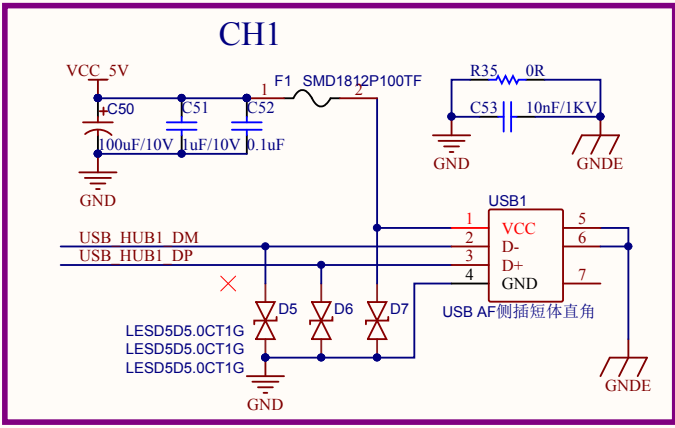

不同CSI接口电平转换

Push-Pull:60M bps
OPEN Drain:2M bps
VCCA<=VCCB

CAMERA侧

SOC侧

CAMERA接口或者RMII网络接口二选一

Title		
Size	Number	Revision
A3		
Date:	2022/5/19	Sheet of
File:	D:\深圳自向网络科技有限公司\CSI	INBIBR\B/E_SchDoc

核心板

RESET

Differential Pairs
ZO=90 ohm

Title		
Size	Number	Revision
A4		
Date:	2022/5/19	Sheet of
File:	D:\深圳百问网科技有限公司\USB Hub Schematic	1/1

USB OTG

TF Card

CP2104 & DEBUG

CP2104 TXD UART3 RX
 CP2104 RXD UART3 TX

删除拨码开关