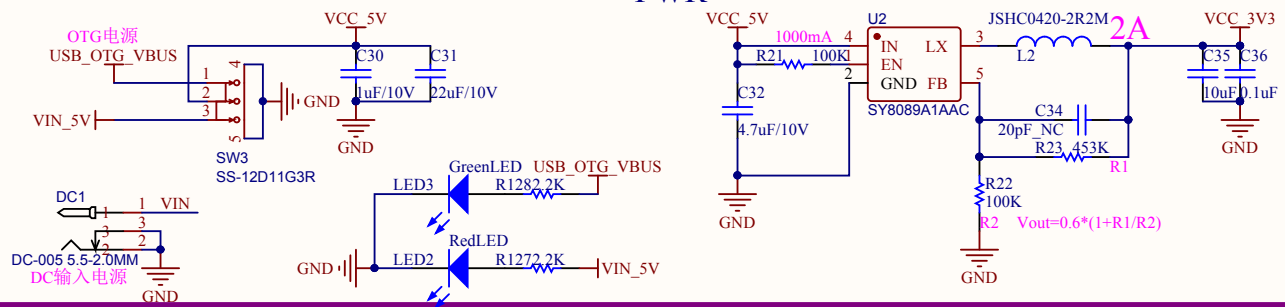

PWR

Title		
Size	Number	Revision
A4		
Date:	2022/5/19	Sheet of
File:	D:\深圳百问网络科技有限公司\LCD&MIB&DSI&ELINK&PWR.SchDoc