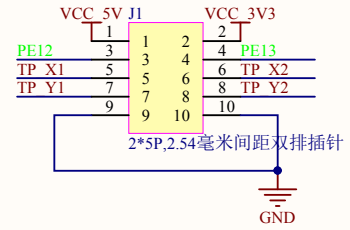

Title		
Size	Number	Revision
A4		
Date:	2022/5/19	Sheet of
File:	D:\深圳百问网络科技有限公司\F133	Core Board INTERFACE.SchDoc