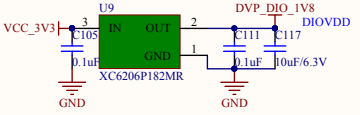

Title		
Size	Number	Revision
A4		
Date:	2022/5/19	Sheet of
File:	D:\深圳百问网科技有限公司\AUDI\06\06.dwg	

针对不同的摄像头，跳线到不同的电压

DVP DVDD电源

DVP AVDD电源

DVP DIO电源

摄像头模块24P FPC

	AVDD	DVDD	DIOVDD
OV2640	2.8V	1.2V	1.8/2.8/3.3V
OV5640	2.8V	1.5V	1.8/2.8V
OV7725	3.3V	1.8V	2.8/3.3V

不同CSI接口电平转换

Push-Pull:60M bps
OPEN Drain:2M bps
VCCA<=VCCB

CAMERA侧

SOC侧

CAMERA接口或者RMII网络接口二选一

Title		
Size	Number	Revision
A3		
Date:	2022/5/19	Sheet of
File:	D:\深圳自向网络科技有限公司\CSI	INBIBR\B/E_SchDoc

核心板

RESET