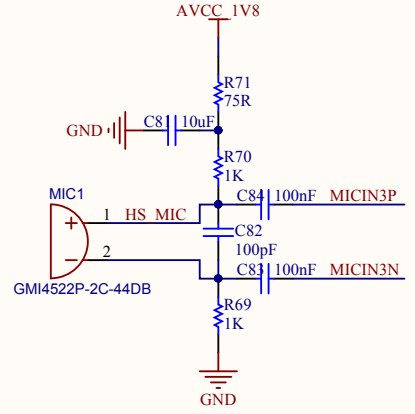

Analog Video

YELLOW
TVOUT

RED
TVIN0

WHITE
TVIN1

When TVIN-Vth>1.8V
R2=10K,R1=4.7K
When TVIN-Vth<=1.8V
R2=NC,R1=0R

AUDIO

驻极体电容咪头

3.5mm插座 (可通过电阻选择是否有MIC)

Title		
Size	Number	Revision
A4		
Date:	2022/5/19	Sheet of
File:	D:\深圳百问网科技有限公司\AUDI\06\06.dwg	

针对不同的摄像头，跳线到不同的电压

DVP DVDD电源

DVP AVDD电源

DVP DIO电源

摄像头模块24P FPC

	AVDD	DVDD	DIOVDD
OV2640	2.8V	1.2V	1.8/2.8/3.3V
OV5640	2.8V	1.5V	1.8/2.8V
OV7725	3.3V	1.8V	2.8/3.3V

不同CSI接口电平转换

Push-Pull:60M bps
OPEN Drain:2M bps
VCCA<=VCCB

CAMERA侧

SOC侧

CAMERA接口或者RMII网络接口二选一

Title		
Size	Number	Revision
A3		
Date:	2022/5/19	Sheet of
File:	D:\深圳自向网络科技有限公司\CSI	INBIBR\B/E_SchDoc

核心板

RESET