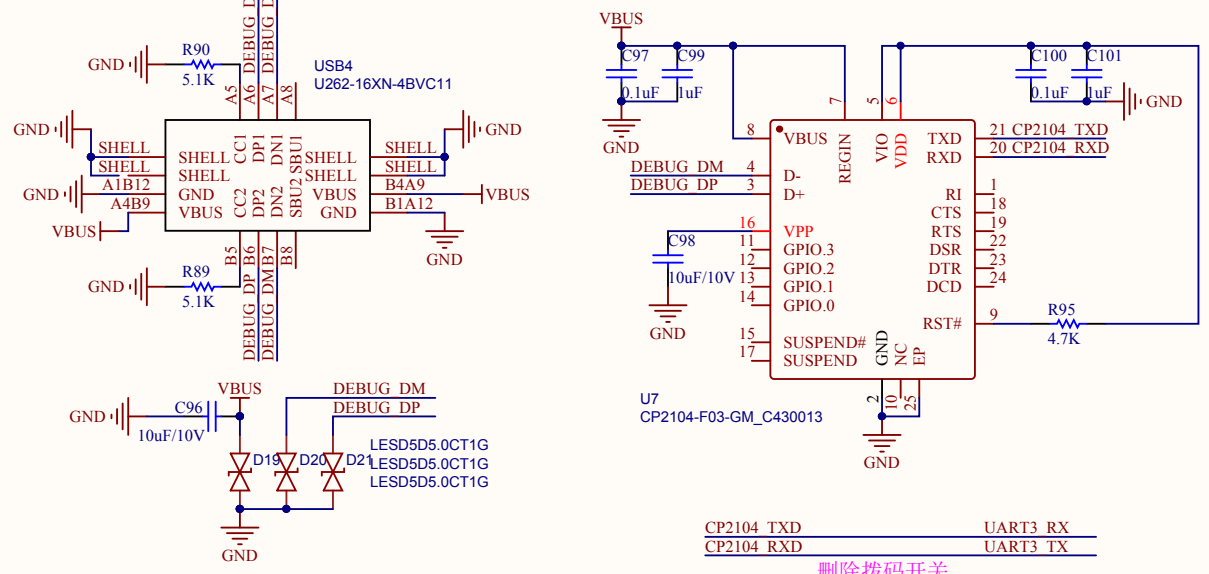

不同CSI接口电平转换

Push-Pull:60M bps
OPEN Drain:2M bps
VCCA<=VCCB

CAMERA侧

SOC侧

CAMERA接口或者RMII网络接口二选一

Title		
Size	Number	Revision
A3		
Date:	2022/5/19	Sheet of
File:	D:\深圳自向网络科技有限公司\CSI	INBIBR\B/E_SchDoc

核心板

RESET

Differential Pairs
ZO=90 ohm

Title		
Size	Number	Revision
A4		
Date:	2022/5/19	Sheet of
File:	D:\深圳百问网科技有限公司\USB Hub Schematic	1/1

USB OTG

TF Card

CP2104 & DEBUG

CP2104 TXD UART3 RX
 CP2104 RXD UART3 TX

删除拨码开关