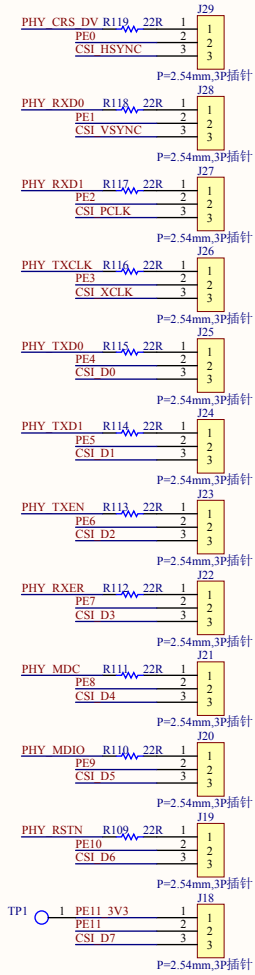

Analog Video

YELLOW
TVOUT

RED
TVIN0

WHITE
TVIN1

When TVIN-Vth>1.8V
R2=10K,R1=4.7K
When TVIN-Vth<=1.8V
R2=NC,R1=0R

AUDIO

驻极体电容咪头

3.5mm插座 (可通过电阻选择是否有MIC)

Title		
Size	Number	Revision
A4		
Date:	2022/5/19	Sheet of
File:	D:\深圳百问网科技有限公司\AUDI\06\06.dwg	

针对不同的摄像头，跳线到不同的电压

DVP DVDD电源

DVP AVDD电源

DVP DIO电源

摄像头模块24P FPC

	AVDD	DVDD	DIOVDD
OV2640	2.8V	1.2V	1.8/2.8/3.3V
OV5640	2.8V	1.5V	1.8/2.8V
OV7725	3.3V	1.8V	2.8/3.3V

不同CSI接口电平转换

Push-Pull:60M bps
OPEN Drain:2M bps
VCCA<=VCCB

CAMERA侧

SOC侧

CAMERA接口或者RMII网络接口二选一

Title		
Size	Number	Revision
A3		
Date:	2022/5/19	Sheet of
File:	D:\深圳自向网络科技有限公司\CSI	INBIBR\B/E_SchDoc

核心板

RESET

USER KEY

音频扩展接口

扩展接口

Title		
Size	Number	Revision
A4		
Date:	2022/5/19	Sheet of
File:	D:\深圳百问网络科技有限公司\F133	Core Board INTERFACE.SchDoc

RGB LCD INTERFACE

DSI J3

ELINK墨水屏

DC(5-12V)---->DC 5V