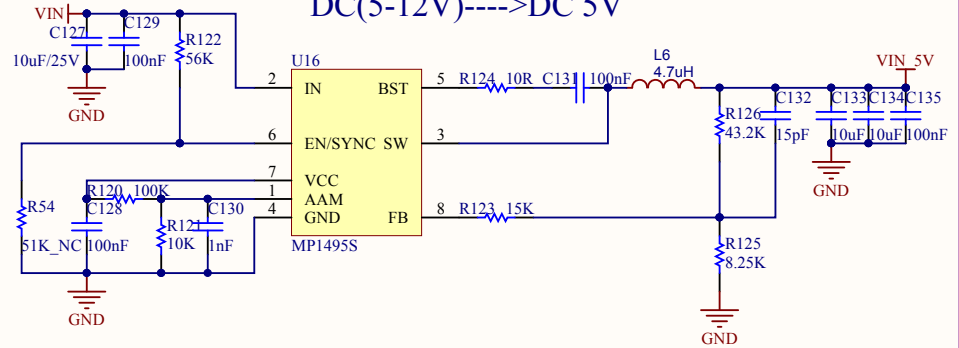

DC(5-12V)---->DC 5V