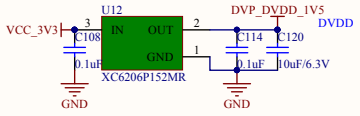

Analog Video

YELLOW
TVOUT

RED
TVIN0

WHITE
TVIN1

When TVIN-Vth>1.8V
R2=10K,R1=4.7K
When TVIN-Vth<=1.8V
R2=NC,R1=0R

AUDIO

驻极体电容咪头

3.5mm插座 (可通过电阻选择是否有MIC)

Title		
Size	Number	Revision
A4		
Date:	2022/5/19	Sheet of
File:	D:\深圳百问网科技有限公司\AUDI\06\06.dwg	

针对不同的摄像头，跳线到不同的电压

DVP DVDD电源

DVP AVDD电源

DVP DIO电源

摄像头模块24P FPC

	AVDD	DVDD	DIOVDD
OV2640	2.8V	1.2V	1.8/2.8/3.3V
OV5640	2.8V	1.5V	1.8/2.8V
OV7725	3.3V	1.8V	2.8/3.3V

不同CSI接口电平转换

Push-Pull:60M bps
OPEN Drain:2M bps
VCCA<=VCCB

CAMERA侧

SOC侧

CAMERA接口或者RMII网络接口二选一

Title		
Size	Number	Revision
A3		
Date:	2022/5/19	Sheet of
File:	D:\深圳自向网络科技有限公司\CSI	INBIBR\B/E_SchDoc

核心板

RESET