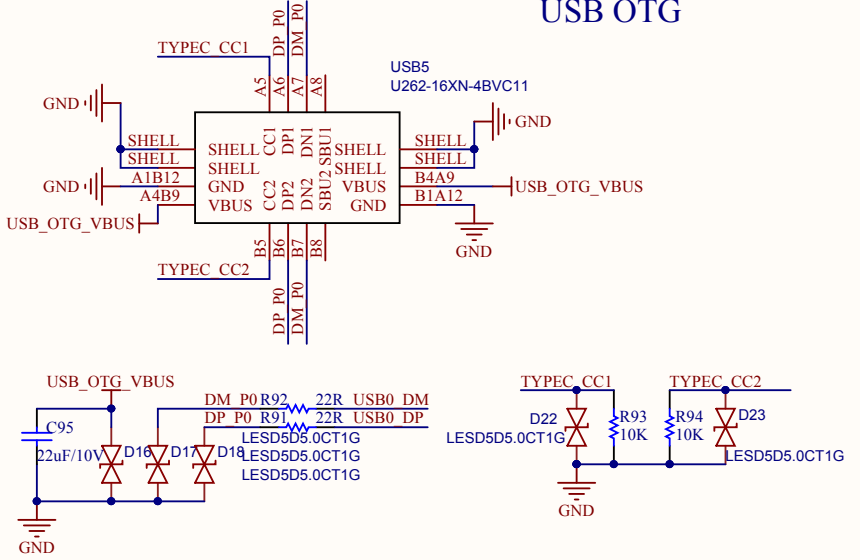

不同CSI接口电平转换

Push-Pull:60M bps
OPEN Drain:2M bps
VCCA<=VCCB

CAMERA侧

SOC侧

CAMERA接口或者RMII网络接口二选一

Title		
Size	Number	Revision
A3		
Date:	2022/5/19	Sheet of
File:	D:\深圳自向网络科技有限公司\CSI	INBIBR\B/E_SchDoc

核心板

RESET

Differential Pairs
ZO=90 ohm

Title		
Size	Number	Revision
A4		
Date:	2022/5/19	Sheet of
File:	D:\深圳百问网科技有限公司\USB Hub Schematic	1/1

USB OTG

TF Card

CP2104 & DEBUG

CP2104 TXD UART3 RX
 CP2104 RXD UART3 TX

删除拨码开关