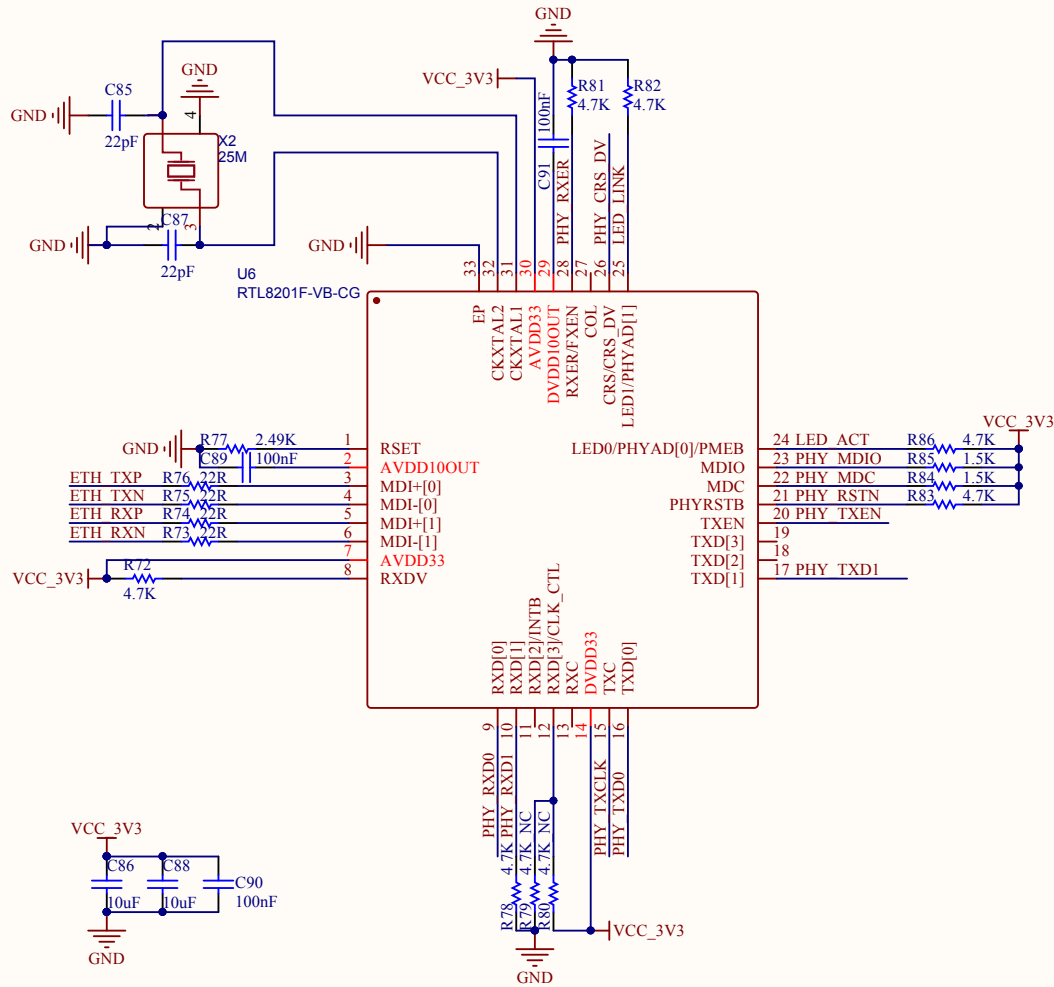

Title		
Size	Number	Revision
A4		
Date:	2022/5/19	Sheet of
File:	D:\深圳百问网络科技有限公司\RTL8201F-VB-CG.Doc