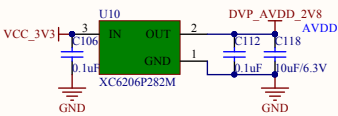

Analog Video

YELLOW
TVOUT

RED
TVIN0

WHITE
TVIN1

When TVIN-Vth>1.8V
R2=10K,R1=4.7K
When TVIN-Vth<=1.8V
R2=NC,R1=0R

AUDIO

驻极体电容咪头

3.5mm插座 (可通过电阻选择是否有MIC)

Title		
Size	Number	Revision
A4		
Date:	2022/5/19	Sheet of
File:	D:\深圳百问网科技有限公司\AUDI\06\06.dwg	

针对不同的摄像头，跳线到不同的电压

DVP DVDD电源

DVP AVDD电源

DVP DIO电源

摄像头模块24P FPC

	AVDD	DVDD	DIOVDD
OV2640	2.8V	1.2V	1.8/2.8/3.3V
OV5640	2.8V	1.5V	1.8/2.8V
OV7725	3.3V	1.8V	2.8/3.3V

不同CSI接口电平转换

Push-Pull:60M bps
OPEN Drain:2M bps
VCCA<=VCCB

CAMERA侧

SOC侧

CAMERA接口或者RMII网络接口二选一

Title		
Size	Number	Revision
A3		
Date:	2022/5/19	Sheet of
File:	D:\深圳自向网络科技有限公司\CSI	INBIBR\B/E_SchDoc

核心板

RESET