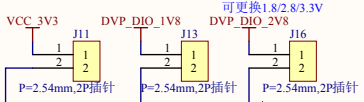

针对不同的摄像头，跳线到不同的电压

DVP DVDD电源

DVP AVDD电源

DVP DIO电源

摄像头模块24P FPC

	AVDD	DVDD	DIOVDD
OV2640	2.8V	1.2V	1.8/2.8/3.3V
OV5640	2.8V	1.5V	1.8/2.8V
OV7725	3.3V	1.8V	2.8/3.3V

不同CSI接口电平转换

Push-Pull:60M bps
OPEN Drain:2M bps
VCCA<=VCCB

CAMERA侧

SOC侧

CAMERA接口或者RMII网络接口二选一

Title		
Size	Number	Revision
A3		
Date:	2022/5/19	Sheet of
File:	D:\深圳自向网络科技有限公司\CSI	INBIBR\B/E_SchDoc