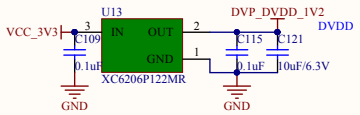

Analog Video

YELLOW
TVOUT

RED
TVIN0

WHITE
TVIN1

When TVIN-Vth>1.8V
R2=10K,R1=4.7K
When TVIN-Vth<=1.8V
R2=NC,R1=0R

AUDIO

驻极体电容咪头

3.5mm插座 (可通过电阻选择是否有MIC)

Title		
Size	Number	Revision
A4		
Date:	2022/5/19	Sheet of
File:	D:\深圳百问网科技有限公司\AUDI\06\06.dwg	

针对不同的摄像头，跳线到不同的电压

DVP DVDD电源

DVP AVDD电源

DVP DIO电源

摄像头模块24P FPC

	AVDD	DVDD	DIOVDD
OV2640	2.8V	1.2V	1.8/2.8/3.3V
OV5640	2.8V	1.5V	1.8/2.8V
OV7725	3.3V	1.8V	2.8/3.3V

不同CSI接口电平转换

Push-Pull:60M bps
OPEN Drain:2M bps
VCCA<=VCCB

CAMERA侧

SOC侧

CAMERA接口或者RMII网络接口二选一

Title		
Size	Number	Revision
A3		
Date:	2022/5/19	Sheet of
File:	D:\深圳自向网络科技有限公司\CSI	INBIBR\B/E_SchDoc

核心板

RESET