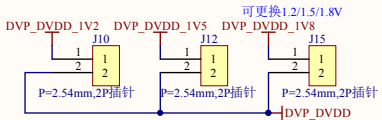

针对不同的摄像头，跳线到不同的电压

DVP DVDD电源