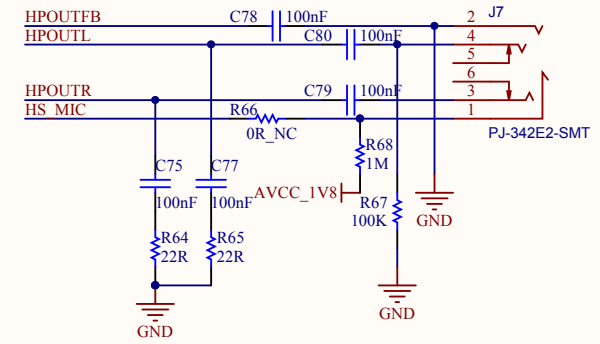

Analog Video

YELLOW
TVOUT

RED
TVIN0

WHITE
TVIN1

When TVIN-Vth>1.8V
R2=10K,R1=4.7K
When TVIN-Vth<=1.8V
R2=NC,R1=0R

AUDIO

驻极体电容咪头

3.5mm插座 (可通过电阻选择是否有MIC)

Title		
Size	Number	Revision
A4		
Date:	2022/5/19	Sheet of
File:	D:\深圳百问网科技有限公司\AUDI\06\06.dwg	

针对不同的摄像头，跳线到不同的电压

DVP DVDD电源

DVP AVDD电源

DVP DIO电源

摄像头模块24P FPC

	AVDD	DVDD	DIOVDD
OV2640	2.8V	1.2V	1.8/2.8/3.3V
OV5640	2.8V	1.5V	1.8/2.8V
OV7725	3.3V	1.8V	2.8/3.3V

不同CSI接口电平转换

Push-Pull:60M bps
OPEN Drain:2M bps
VCCA<=VCCB

CAMERA侧

SOC侧

CAMERA接口或者RMII网络接口二选一

Title		
Size	Number	Revision
A3		
Date:	2022/5/19	Sheet of
File:	D:\深圳自向网络科技有限公司\CSI	INBIBR\B/E_SchDoc

核心板

RESET