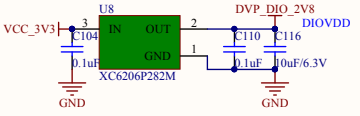

Title		
Size	Number	Revision
A4		
Date:	2022/5/19	Sheet of
File:	D:\深圳百问网科技有限公司\AUDI\06\06.dwg	

针对不同的摄像头，跳线到不同的电压

DVP DVDD电源

DVP AVDD电源

DVP DIO电源

摄像头模块24P FPC

	AVDD	DVDD	DIOVDD
OV2640	2.8V	1.2V	1.8/2.8/3.3V
OV5640	2.8V	1.5V	1.8/2.8V
OV7725	3.3V	1.8V	2.8/3.3V

不同CSI接口电平转换

Push-Pull:60M bps
OPEN Drain:2M bps
VCCA<=VCCB

CAMERA侧

SOC侧

CAMERA接口或者RMII网络接口二选一

Title		
Size	Number	Revision
A3		
Date:	2022/5/19	Sheet of
File:	D:\深圳自向网络科技有限公司\CSI	INBIBR\B/E_SchDoc

核心板

RESET