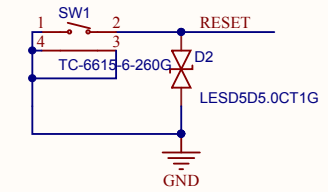

不同CSI接口电平转换

Push-Pull:60M bps
OPEN Drain:2M bps
VCCA<=VCCB

CAMERA侧

SOC侧

CAMERA接口或者RMII网络接口二选一

Title		
Size	Number	Revision
A3		
Date:	2022/5/19	Sheet of
File:	D:\深圳自向网络科技有限公司\CSI	INBIBR\B/E_SchDoc

核心板

RESET