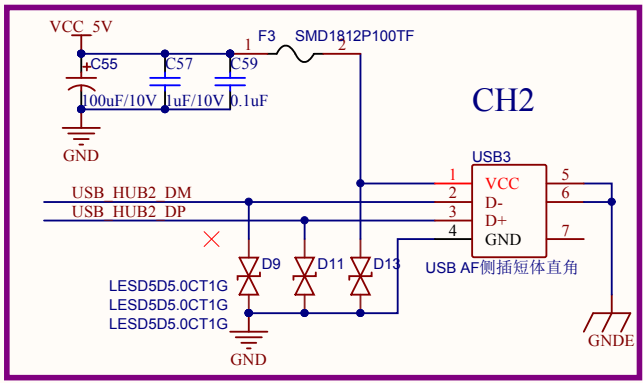

不同CSI接口电平转换

Push-Pull:60M bps
OPEN Drain:2M bps
VCCA<=VCCB

CAMERA侧

SOC侧

CAMERA接口或者RMII网络接口二选一

Title		
Size	Number	Revision
A3		
Date:	2022/5/19	Sheet of
File:	D:\深圳自向网络科技有限公司\CSI	INBIBR\B/E_SchDoc

核心板

RESET

Differential Pairs
ZO=90 ohm

Title		
Size	Number	Revision
A4		
Date:	2022/5/19	Sheet of
File:	D:\深圳百问网科技有限公司\USB Hub Schematic	1/1

USB OTG

TF Card

CP2104 & DEBUG

CP2104 TXD UART3 RX
 CP2104 RXD UART3 TX

删除拨码开关