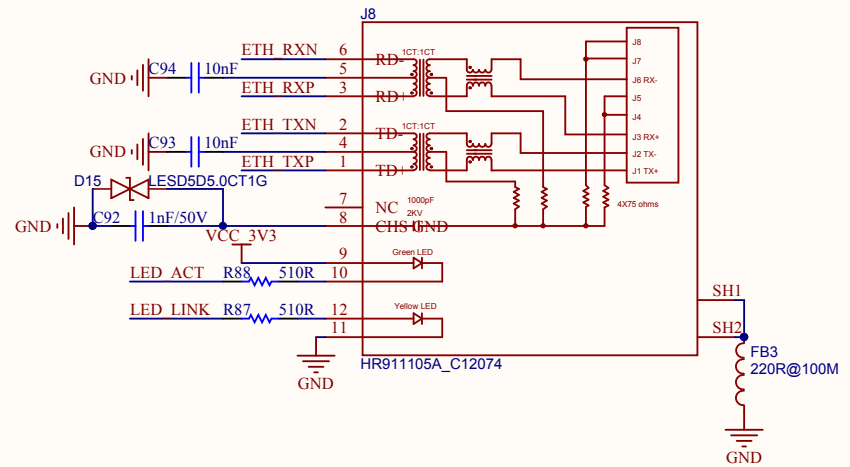

Title		
Size	Number	Revision
A4		
Date:	2022/5/19	Sheet of
File:	D:\深圳百问网络科技有限公司\RTL8201F-VB-CG.Doc