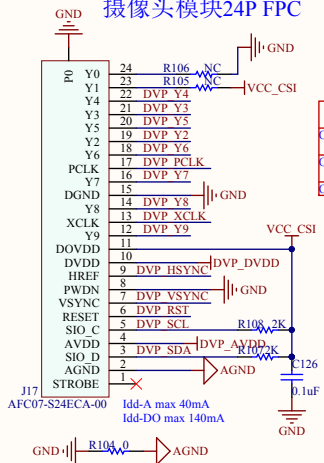

Analog Video

YELLOW
TVOUT

RED
TVIN0

WHITE
TVIN1

When TVIN-Vth>1.8V
R2=10K,R1=4.7K
When TVIN-Vth<=1.8V
R2=NC,R1=0R

AUDIO

驻极体电容咪头

3.5mm插座 (可通过电阻选择是否有MIC)

Title		
Size	Number	Revision
A4		
Date:	2022/5/19	Sheet of
File:	D:\深圳百问网科技有限公司\AUDI\06\06.dwg	

针对不同的摄像头，跳线到不同的电压

DVP DVDD电源

DVP AVDD电源

DVP DIO电源

摄像头模块24P FPC

	AVDD	DVDD	DIOVDD
OV2640	2.8V	1.2V	1.8/2.8/3.3V
OV5640	2.8V	1.5V	1.8/2.8V
OV7725	3.3V	1.8V	2.8/3.3V

不同CSI接口电平转换

Push-Pull:60M bps
OPEN Drain:2M bps
VCCA<=VCCB

CAMERA侧

SOC侧

CAMERA接口或者RMII网络接口二选一

Title		
Size	Number	Revision
A3		
Date:	2022/5/19	Sheet of
File:	D:\深圳自向网络科技有限公司\CSI	INBIBR\B/E_SchDoc

核心板

RESET

Differential Pairs
ZO=90 ohm

Title		
Size	Number	Revision
A4		
Date:	2022/5/19	Sheet of
File:	D:\深圳百问网科技有限公司\USB Hub Schematic	1/1

USB OTG

TF Card

CP2104 & DEBUG

CP2104 TXD UART3 RX
 CP2104 RXD UART3 TX

删除拨码开关