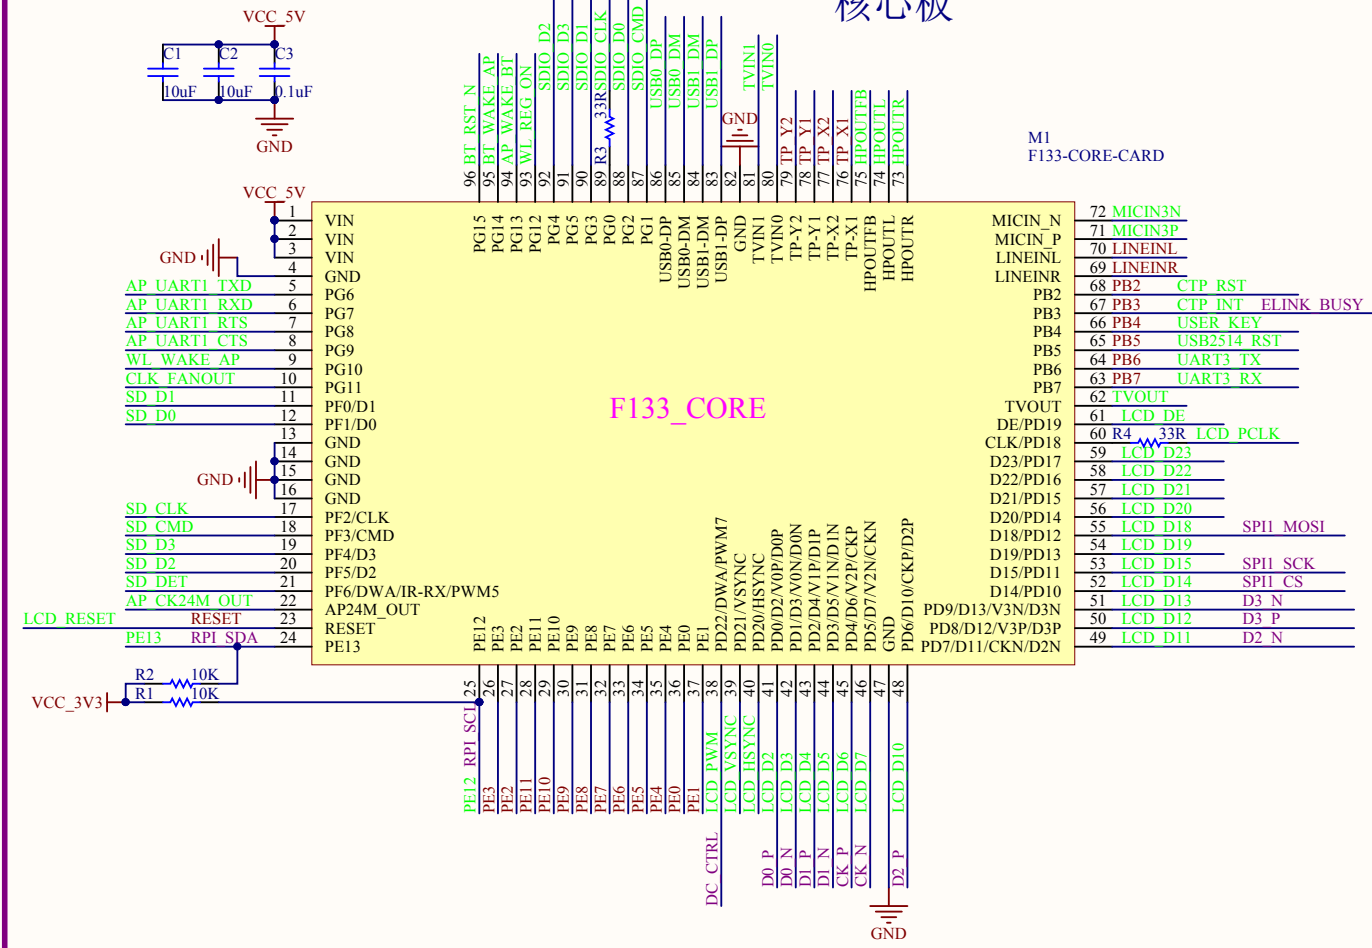

不同CSI接口电平转换

Push-Pull:60M bps
OPEN Drain:2M bps
VCCA<=VCCB

CAMERA侧

SOC侧

CAMERA接口或者RMII网络接口二选一

Title		
Size	Number	Revision
A3		
Date:	2022/5/19	Sheet of
File:	D:\深圳自向网络科技有限公司\CSI	INBIBR\B/E_SchDoc

核心板

RESET

USER KEY

音频扩展接口

扩展接口

Title		
Size	Number	Revision
A4		
Date:	2022/5/19	Sheet of
File:	D:\深圳百问网络科技有限公司\F133	Core Board INTERFACE.SchDoc

RGB LCD INTERFACE

DSI J3

ELINK墨水屏

DC(5-12V)---->DC 5V

Differential Pairs
ZO=90 ohm

Title		
Size	Number	Revision
A4		
Date:	2022/5/19	Sheet of
File:	D:\深圳百问网科技有限公司\USB Hub Schematic	1/1

USB OTG

TF Card

CP2104 & DEBUG

CP2104 TXD UART3 RX
 CP2104 RXD UART3 TX

删除拨码开关