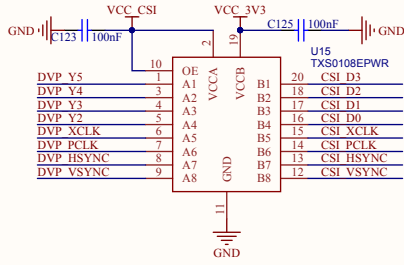

Analog Video

YELLOW
TVOUT

RED
TVIN0

WHITE
TVIN1

When TVIN-Vth>1.8V
R2=10K,R1=4.7K
When TVIN-Vth<=1.8V
R2=NC,R1=0R

AUDIO

驻极体电容咪头

3.5mm插座 (可通过电阻选择是否有MIC)

Title		
Size	Number	Revision
A4		
Date:	2022/5/19	Sheet of
File:	D:\深圳百问网科技有限公司\AUDI\06\06.dwg	

针对不同的摄像头，跳线到不同的电压

DVP DVDD电源

DVP AVDD电源

DVP DIO电源

摄像头模块24P FPC

	AVDD	DVDD	DIOVDD
OV2640	2.8V	1.2V	1.8/2.8/3.3V
OV5640	2.8V	1.5V	1.8/2.8V
OV7725	3.3V	1.8V	2.8/3.3V

不同CSI接口电平转换

Push-Pull:60M bps
OPEN Drain:2M bps
VCCA<=VCCB

CAMERA侧

SOC侧

CAMERA接口或者RMII网络接口二选一

Title		
Size	Number	Revision
A3		
Date:	2022/5/19	Sheet of
File:	D:\深圳自向网络科技有限公司\CSI	INBIBR\B/E_SchDoc

核心板

RESET