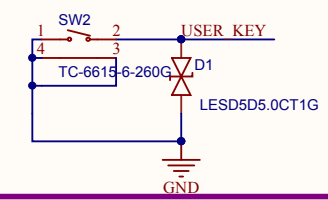

核心板

RESET

USER KEY

音频扩展接口

扩展接口

Title		
Size	Number	Revision
A4		
Date:	2022/5/19	Sheet of
File:	D:\深圳百问网络科技有限公司\F133	Core Board INTERFACE.SchDoc