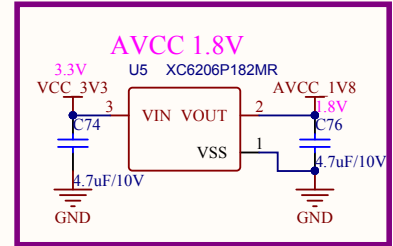

Analog Video

YELLOW
TVOUT

RED
TVIN0

WHITE
TVIN1

When TVIN-Vth>1.8V
R2=10K,R1=4.7K
When TVIN-Vth<=1.8V
R2=NC,R1=0R

AUDIO

驻极体电容咪头

3.5mm插座 (可通过电阻选择是否有MIC)

Title		
Size	Number	Revision
A4		
Date:	2022/5/19	Sheet of
File:	D:\深圳百问网科技有限公司\AUDI\06\06.dwg	

针对不同的摄像头，跳线到不同的电压

DVP DVDD电源

DVP AVDD电源

DVP DIO电源

摄像头模块24P FPC

	AVDD	DVDD	DIOVDD
OV2640	2.8V	1.2V	1.8/2.8/3.3V
OV5640	2.8V	1.5V	1.8/2.8V
OV7725	3.3V	1.8V	2.8/3.3V

不同CSI接口电平转换

Push-Pull:60M bps
OPEN Drain:2M bps
VCCA<=VCCB

CAMERA侧

SOC侧

CAMERA接口或者RMII网络接口二选一

Title		
Size	Number	Revision
A3		
Date:	2022/5/19	Sheet of
File:	D:\深圳自向网络科技有限公司\CSI	INBIBR\B/E_SchDoc

核心板

RESET