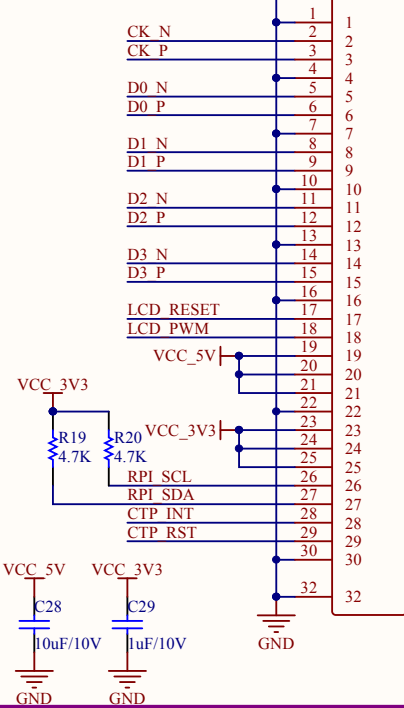

不同CSI接口电平转换

Push-Pull:60M bps
OPEN Drain:2M bps
VCCA<=VCCB

CAMERA侧

SOC侧

CAMERA接口或者RMII网络接口二选一

Title		
Size	Number	Revision
A3		
Date:	2022/5/19	Sheet of
File:	D:\深圳自向网络科技有限公司\CSI	INBIBR\B/E_SchDoc

核心板

RESET

USER KEY

音频扩展接口

扩展接口

Title		
Size	Number	Revision
A4		
Date:	2022/5/19	Sheet of
File:	D:\深圳百问网络科技有限公司\F133	Core Board INTERFACE.SchDoc

RGB LCD INTERFACE

DSI J3

ELINK墨水屏

DC(5-12V)---->DC 5V

PWR

Title		
Size	Number	Revision
A4		
Date:	2022/5/19	Sheet of
File:	D:\深圳百问网络科技有限公司\LCD&MIB&DSI&ELINK&PWR.SchDoc	

Title		
Size	Number	Revision
A4		
Date:	2022/5/19	Sheet of
File:	D:\深圳百问网络科技有限公司\RTL8201F-VB-CG.Doc	

Differential Pairs
ZO=90 ohm

Title		
Size	Number	Revision
A4		
Date:	2022/5/19	Sheet of
File:	D:\深圳百问网科技有限公司\USB Hub Schematic	1/1

USB OTG

TF Card

CP2104 & DEBUG

CP2104 TXD UART3 RX
 CP2104 RXD UART3 TX

删除拨码开关