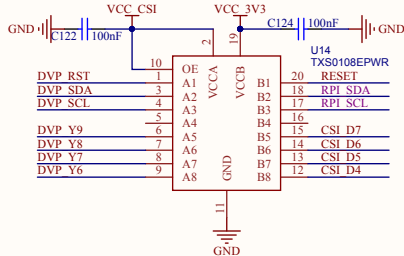

Analog Video

YELLOW
TVOUT

RED
TVIN0

WHITE
TVIN1

When TVIN-Vth>1.8V
R2=10K,R1=4.7K
When TVIN-Vth<=1.8V
R2=NC,R1=0R

AUDIO

驻极体电容咪头

3.5mm插座 (可通过电阻选择是否有MIC)

Title		
Size	Number	Revision
A4		
Date:	2022/5/19	Sheet of
File:	D:\深圳百问网科技有限公司\AUDI\06\06.dwg	

针对不同的摄像头，跳线到不同的电压

DVP DVDD电源

DVP AVDD电源

DVP DIO电源

摄像头模块24P FPC

	AVDD	DVDD	DIOVDD
OV2640	2.8V	1.2V	1.8/2.8/3.3V
OV5640	2.8V	1.5V	1.8/2.8V
OV7725	3.3V	1.8V	2.8/3.3V

不同CSI接口电平转换

Push-Pull:60M bps
OPEN Drain:2M bps
VCCA<=VCCB

CAMERA侧

SOC侧

CAMERA接口或者RMII网络接口二选一

Title		
Size	Number	Revision
A3		
Date:	2022/5/19	Sheet of
File:	D:\深圳自向网络科技有限公司\CSI	INBIBR\B/E_SchDoc

核心板

RESET