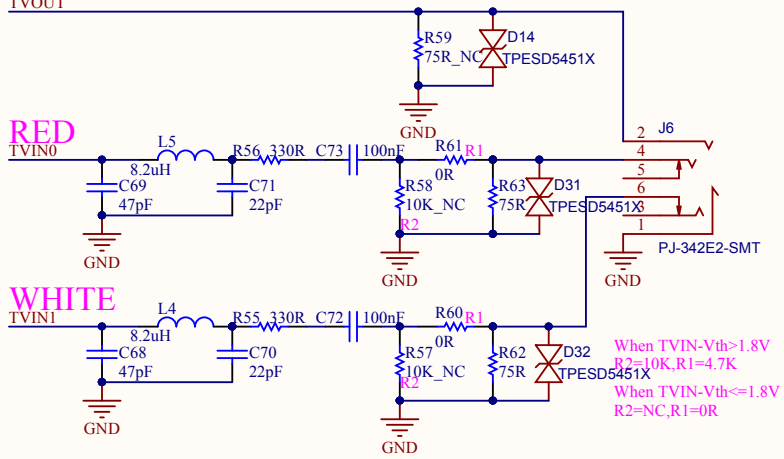

Analog Video

YELLOW
TVOUT

RED
TVIN0

WHITE
TVIN1

When TVIN-Vth>1.8V
R2=10K,R1=4.7K
When TVIN-Vth<=1.8V
R2=NC,R1=0R

AUDIO

驻极体电容咪头

3.5mm插座 (可通过电阻选择是否有MIC)

Title		
Size	Number	Revision
A4		
Date:	2022/5/19	Sheet of
File:	D:\深圳百问网科技有限公司\AUDI\06\06.dwg	

针对不同的摄像头，跳线到不同的电压

DVP DVDD电源

DVP AVDD电源

DVP DIO电源

摄像头模块24P FPC

	AVDD	DVDD	DIOVDD
OV2640	2.8V	1.2V	1.8/2.8/3.3V
OV5640	2.8V	1.5V	1.8/2.8V
OV7725	3.3V	1.8V	2.8/3.3V

不同CSI接口电平转换

Push-Pull:60M bps
OPEN Drain:2M bps
VCCA<=VCCB

CAMERA侧

SOC侧

CAMERA接口或者RMII网络接口二选一

Title		
Size	Number	Revision
A3		
Date:	2022/5/19	Sheet of
File:	D:\深圳自向网络科技有限公司\CSI	INBIBR\B/E_SchDoc

核心板

RESET