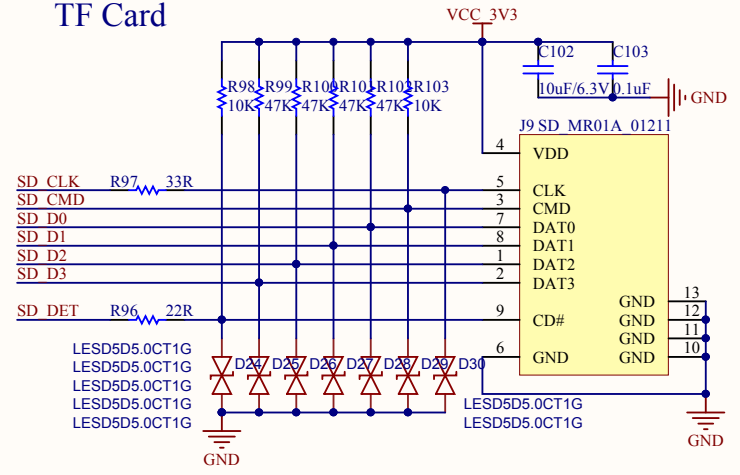

不同CSI接口电平转换

Push-Pull:60M bps
OPEN Drain:2M bps
VCCA<=VCCB

CAMERA侧

SOC侧

CAMERA接口或者RMII网络接口二选一

Title		
Size	Number	Revision
A3		
Date:	2022/5/19	Sheet of
File:	D:\深圳自向网络科技有限公司\CSI	INBIBR\B/E_SchDoc

核心板

RESET

Differential Pairs
ZO=90 ohm

Title		
Size	Number	Revision
A4		
Date:	2022/5/19	Sheet of
File:	D:\深圳百问网科技有限公司\USB Hub Schematic	1/1

USB OTG

TF Card

CP2104 & DEBUG

CP2104 TXD UART3 RX
 CP2104 RXD UART3 TX

删除拨码开关