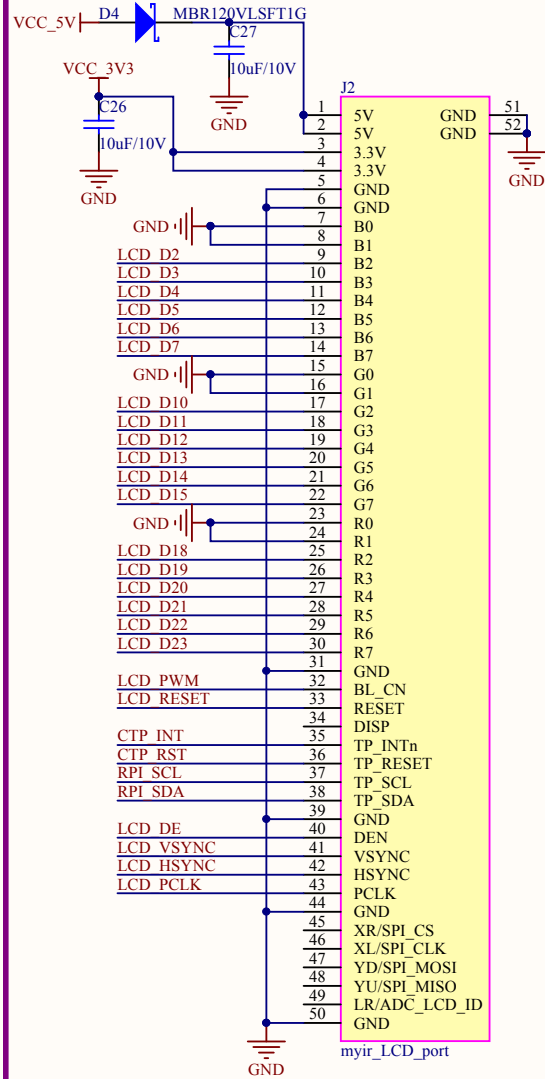

不同CSI接口电平转换

Push-Pull:60M bps
OPEN Drain:2M bps
VCCA<=VCCB

CAMERA侧

SOC侧

CAMERA接口或者RMII网络接口二选一

Title		
Size	Number	Revision
A3		
Date:	2022/5/19	Sheet of
File:	D:\深圳自向网络科技有限公司\CSI	INBIBR\B/E_SchDoc

核心板

RESET

USER KEY

音频扩展接口

扩展接口

Title		
Size	Number	Revision
A4		
Date:	2022/5/19	Sheet of
File:	D:\深圳百问网络科技有限公司\F133	Core Board INTERFACE.SchDoc

RGB LCD INTERFACE

DSI J3

ELINK墨水屏

DC(5-12V)---->DC 5V

PWR

Title		
Size	Number	Revision
A4		
Date:	2022/5/19	Sheet of
File:	D:\深圳百问网络科技有限公司\LCD&MIB&DSI&ELINK&PWR.SchDoc	

Title		
Size	Number	Revision
A4		
Date:	2022/5/19	Sheet of
File:	D:\深圳百问网络科技有限公司\RTL8201F-VB-CG.Doc	

Differential Pairs
ZO=90 ohm

Title		
Size	Number	Revision
A4		
Date:	2022/5/19	Sheet of
File:	D:\深圳百问网科技有限公司\USB Hub Schematic	1/1

USB OTG

TF Card

CP2104 & DEBUG

CP2104 TXD UART3 RX
 CP2104 RXD UART3 TX

删除拨码开关