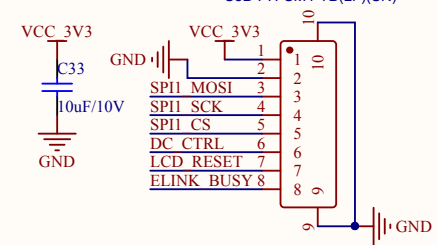

不同CSI接口电平转换

Push-Pull:60M bps
OPEN Drain:2M bps
VCCA<=VCCB

CAMERA侧

SOC侧

CAMERA接口或者RMII网络接口二选一

Title		
Size	Number	Revision
A3		
Date:	2022/5/19	Sheet of
File:	D:\深圳自向网络科技有限公司\CSI	INBIBR\B/E_SchDoc

核心板

RESET

USER KEY

音频扩展接口

扩展接口

Title		
Size	Number	Revision
A4		
Date:	2022/5/19	Sheet of
File:	D:\深圳百问网络科技有限公司\F133	Core Board INTERFACE.SchDoc

RGB LCD INTERFACE

DSI J3

ELINK墨水屏

DC(5-12V)---->DC 5V

Differential Pairs
ZO=90 ohm

Title		
Size	Number	Revision
A4		
Date:	2022/5/19	Sheet of
File:	D:\深圳百问网科技有限公司\USB Hub Schematic	1/1

USB OTG

TF Card

CP2104 & DEBUG

CP2104 TXD UART3 RX
 CP2104 RXD UART3 TX

删除拨码开关