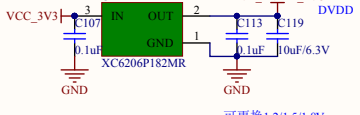

Analog Video

YELLOW
TVOUT

RED
TVIN0

WHITE
TVIN1

When TVIN-Vth>1.8V
R2=10K,R1=4.7K
When TVIN-Vth<=1.8V
R2=NC,R1=0R

AUDIO

驻极体电容咪头

3.5mm插座 (可通过电阻选择是否有MIC)

Title		
Size	Number	Revision
A4		
Date:	2022/5/19	Sheet of
File:	D:\深圳百问网科技有限公司\AUDI\06\06.dwg	

针对不同的摄像头，跳线到不同的电压

DVP DVDD电源

DVP AVDD电源

DVP DIO电源

摄像头模块24P FPC

	AVDD	DVDD	DIOVDD
OV2640	2.8V	1.2V	1.8/2.8/3.3V
OV5640	2.8V	1.5V	1.8/2.8V
OV7725	3.3V	1.8V	2.8/3.3V

不同CSI接口电平转换

Push-Pull:60M bps
OPEN Drain:2M bps
VCCA<=VCCB

CAMERA侧

SOC侧

CAMERA接口或者RMII网络接口二选一

Title		
Size	Number	Revision
A3		
Date:	2022/5/19	Sheet of
File:	D:\深圳自向网络科技有限公司\CSI	INBIBR\B/E_SchDoc

核心板

RESET