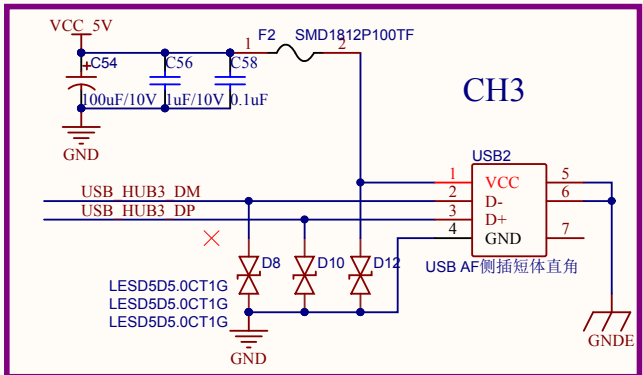

不同CSI接口电平转换

Push-Pull:60M bps
OPEN Drain:2M bps
VCCA<=VCCB

CAMERA侧

SOC侧

CAMERA接口或者RMII网络接口二选一

Title		
Size	Number	Revision
A3		
Date:	2022/5/19	Sheet of
File:	D:\深圳自向网络科技有限公司\CSI	INBIBR\B/E_SchDoc

核心板

RESET

Differential Pairs
ZO=90 ohm

Title		
Size	Number	Revision
A4		
Date:	2022/5/19	Sheet of
File:	D:\深圳百问网科技有限公司\USB Hub Schematic	1/1

USB OTG

TF Card

CP2104 & DEBUG

CP2104 TXD UART3 RX
 CP2104 RXD UART3 TX

删除拨码开关